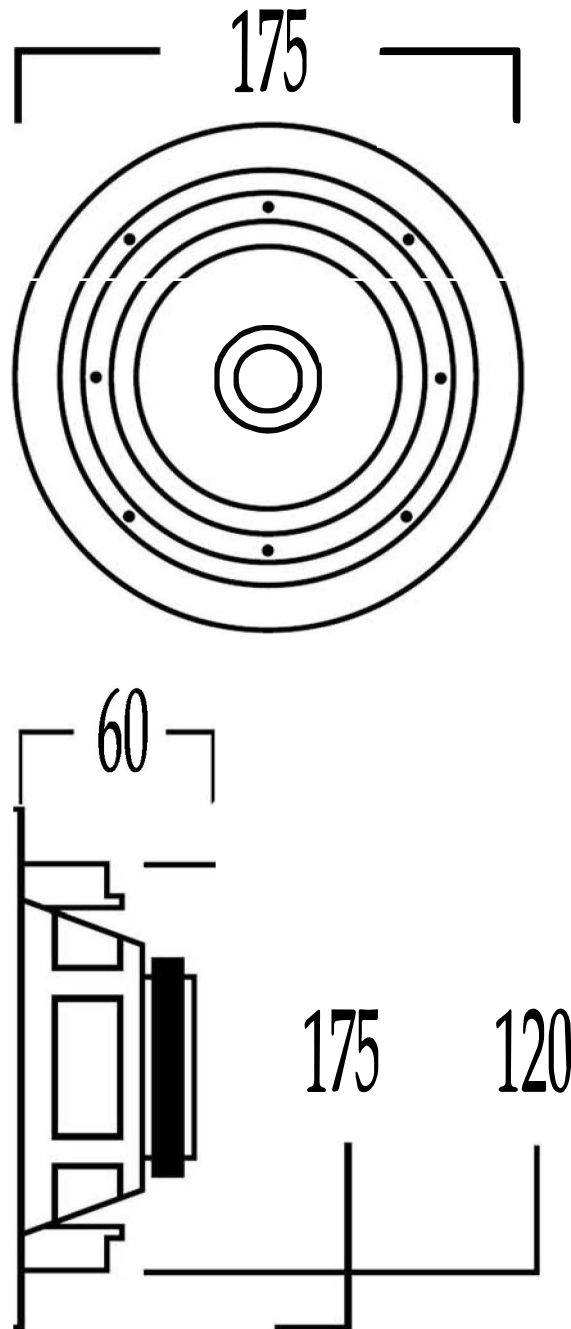

Afmetingen Badkamer Speaker: AbJazz Extreme

Model	:Abisco Jazz Extreme
Systeem	:2-Weg, Hittebestendig; vorstbestendig
Woofer	:5" Polypropylene Cone
Tweeter	:1"
Vermogen	:70 W
Nominaal	:(RMS) 40 W
dB	:86 dB
Impedantie	:8 ohm
Gebr. temp.	:-25 tot +100 graden Celcius
Frequentie	:75-20 KHz
gewicht	:2,6 kg/paar