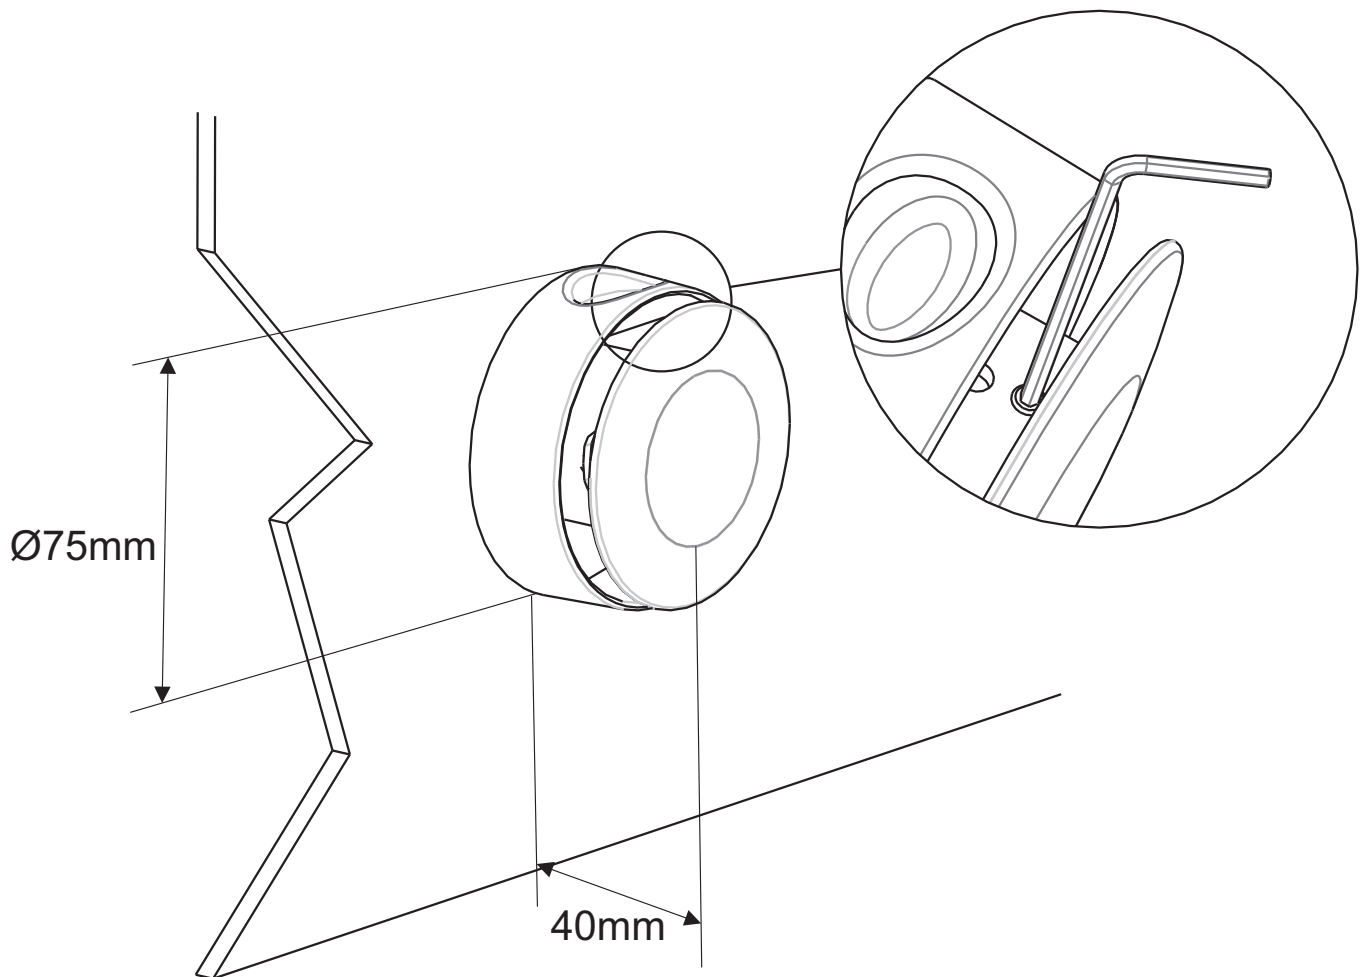

Grace Steam Outlet

Alt. 1

Kopparrör med fall
Copper pipes with the correct slope
Медные трубы под уклоном
Kupferröhren mit Gefälle
Tuyaux en cuivre inclinés
Koperpijp plaatsen onder kleine afloop

Alt. 2

Alt. 3