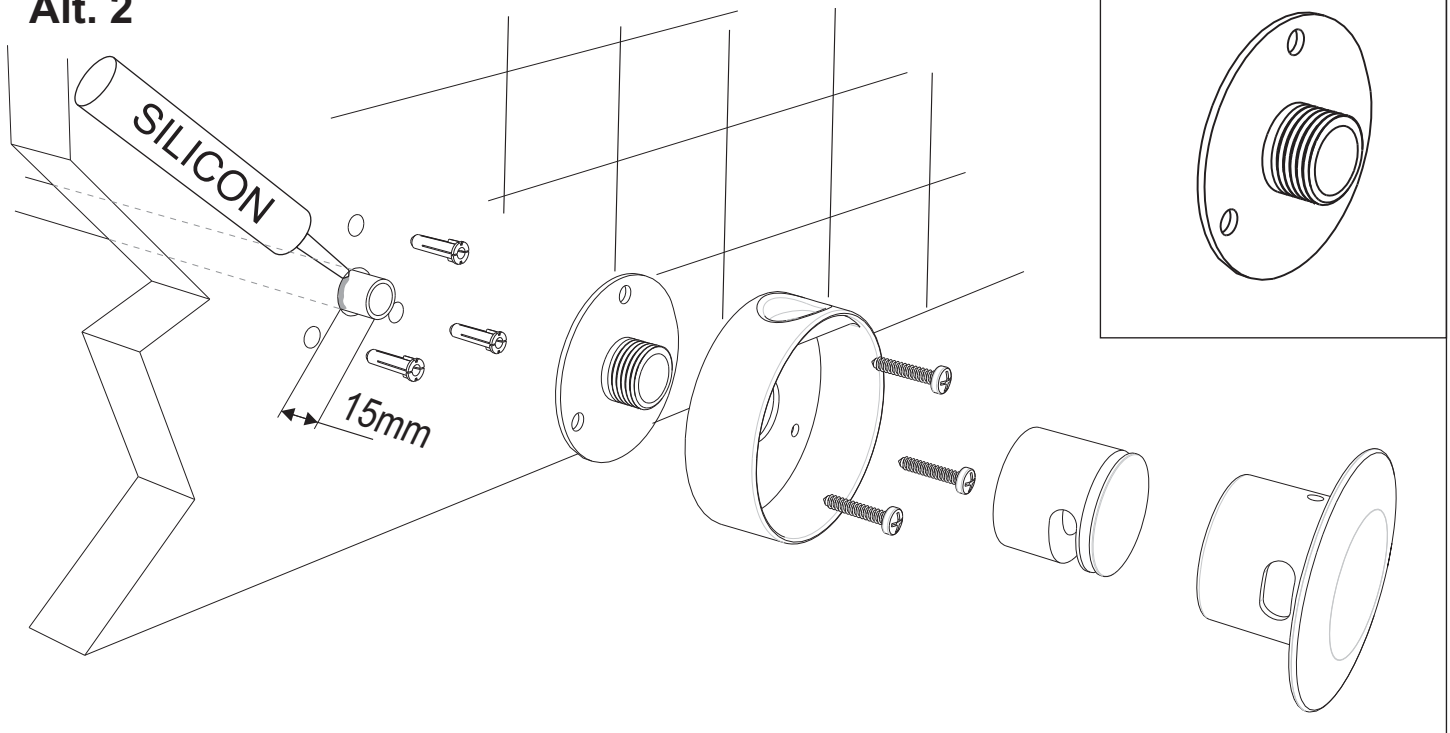

Grace Steam Outlet

Alt. 1

Kopparrör med fall
Copper pipes with the correct slope
Медные трубы под уклоном
Kupferröhren mit Gefälle
Tuyaux en cuivre inclinés
Koperpijp plaatsen onder kleine afloop

Alt. 2

Alt. 3