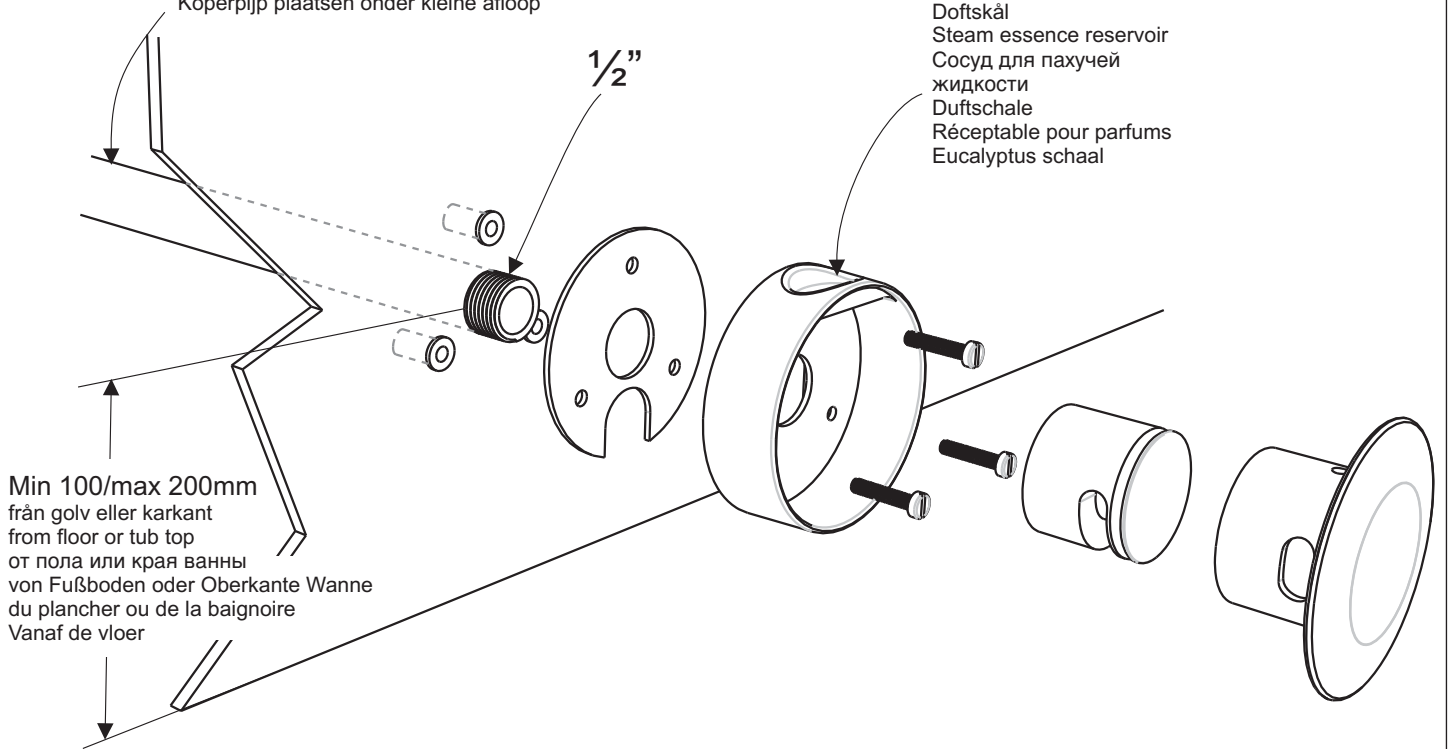

Grace Steam Outlet

Alt. 1

Kopparrör med fall
Copper pipes with the correct slope
Медные трубы под уклоном
Kupferröhren mit Gefälle
Tuyaux en cuivre inclinés
Koperpijp plaatsen onder kleine afloop

Alt. 2

Alt. 3