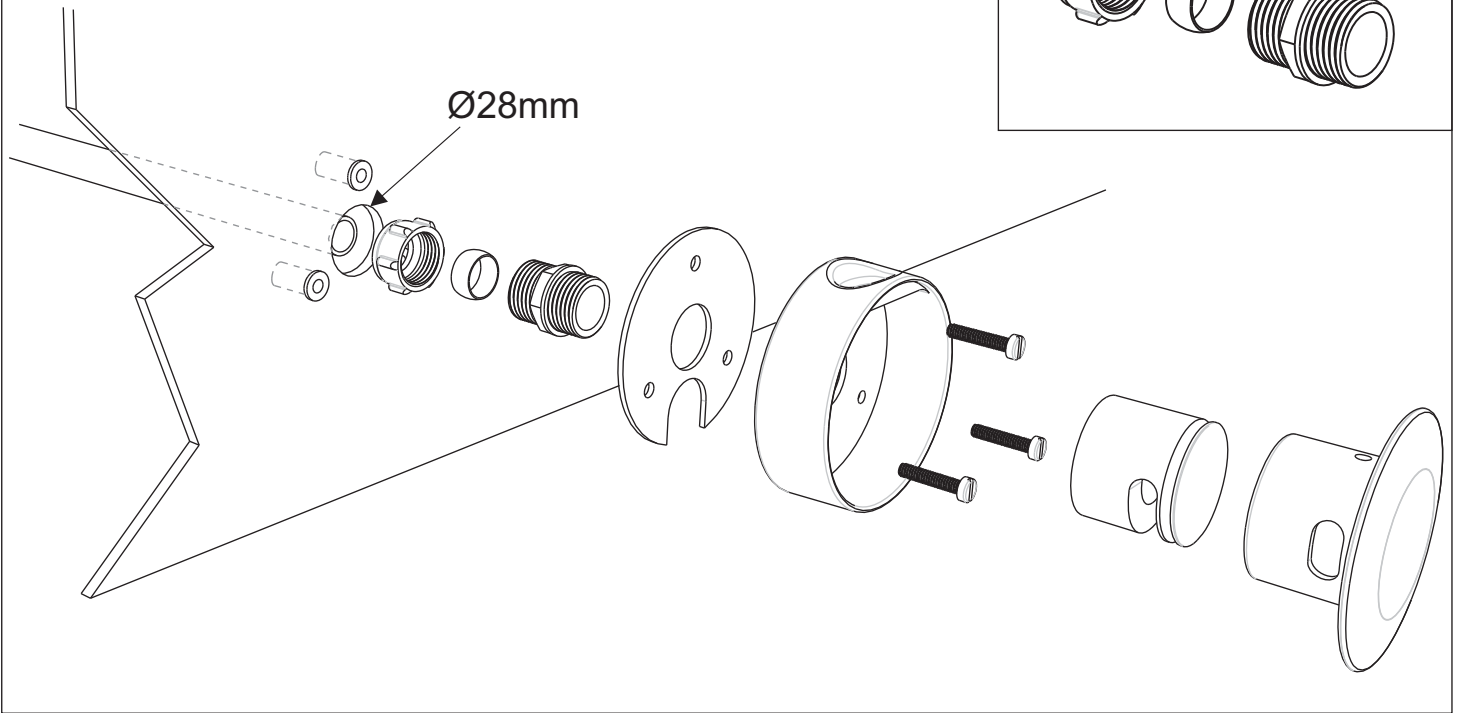

Grace Steam Outlet

Alt. 1

Kopparrör med fall
Copper pipes with the correct slope
Медные трубы под уклоном
Kupferröhren mit Gefälle
Tuyaux en cuivre inclinés
Koperpijp plaatsen onder kleine afloop

Alt. 2

Alt. 3